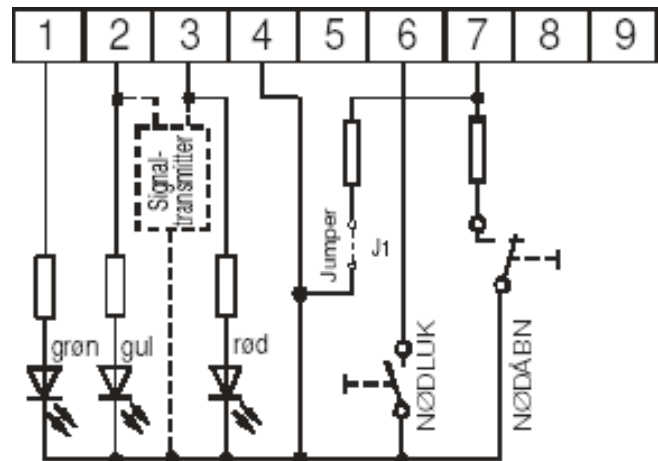

Brandtryk WSK for røgventilationsanlæg, IP65

Beskrivelse

Brandtrykket leveres i en IP65 boks til evt. udendørsmontering og er beregnet til anvendelse sammen med Actulux røgventilationsanlæg.

Funktion: Alarm (åbn),
reset og luk
Akustisk signalgiver

Lysdiodeindikering: "ok"
"fejl" (gul)
"alarm aktiv" (rød)

Størrelse: 175 mm x 145 mm x
115 mm (B x H x D)

Farve: Grå

Tæthedegrad: IP65

Tilslutningsdiagram for brandtryk

Klemmer:

1. grøn Indikator drift, lyser ved luk
2. gul indikator, lyser ved fejl
3. rød indikator alarm, lyser ved nødåbning
4. jord (-)
5. -
6. brandtryk nødluk (reset)
7. brandtryk nødåbn (brand)

Jumper J1 må **kun** være sat i det sidste eller eneste brandtryk.

Betjeningsvejledning:

Ved brand:

Åbn lågen og aktivér den røde knap.

NB: Ved test åbnes låget og den røde knap aktiveres.

Luk og alarmkviktering: