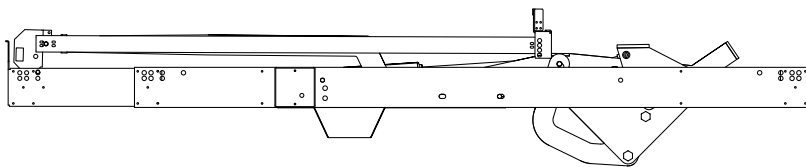

Elektrisk Oplukkesystem - SA Power Large

Beskrivelse

Med SA Power Large hæver Actulux endnu engang standarden indenfor elektrisk åbning og lukning af bl.a. ovenlys, røglemme, og glastage, hvor der er behov for brand- og komfortventilation iht. den nye europæiske standard EN 12101-2.

Oplukkesystemet er baseret på en unik geometrisk bevægelse ved hjælp af to elektriske aktuatorer, der er monteret i et patentanmeldt system, som giver maksimal stabilitet og kraftudnyttelse ved både åbning og lukning. Oplukkesystemet er særlig velegnet til store enkeltklap ovenlys op til 250 cm i bredden.

De elektriske aktuatorer er forbundet med en indbygget elektronisk strømbegrænsere (type LIP), der fungerer som overbelastningsbeskyttelse ved endestop og blokering, samtidig med at den giver mulighed for indstilling af strømforbrug samt åbningshastighed.

Features

- Input: 48V DC eller 24V DC
- Lavt strømforbrug med intelligent regulering via strømbegrænsere, type LIP (48V=max. 4A / 24V=max. 8A)
- Beregnet til ovenlysstr.:
Bredde: 150-250 cm
Længde (hængselside): op til 250 cm
- Løftkraft op til 320 kg lågvægt inkl. snelast
- Åbningsvinkel: 0° til 160°
- Åbningshastighed: max. 60 sekunder
- Tætningsgrad: IP54
- Opfylder kravene iht. EU standard EN12101-2
- Ekstremt lavt støjniveau
- Vedligeholdelsesfri, dog min. ét årligt eftersyn iht. gældende lovgivning
- Patentanmeldt åbningsssystem
- Unikt design med lille pladsbehov, der giver optimal mulighed for præmontering