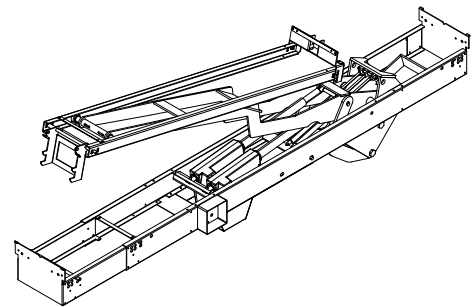

Elektrisk Oplukkesystem - SA Power Large

Beskrivelse

Med SA Power Large hæver Actulux endnu engang standarden indenfor elektrisk åbning og lukning af bl.a. ovenlys, røglemme, og glastage, hvor der er behov for brand- og komfortventilation iht. den nye europæiske standard EN 12101-2.

Oplukkesystemet er baseret på en unik geometrisk bevægelse ved hjælp af to elektriske aktuatorer, der er monteret i et patentanmeldt system, som giver maksimal stabilitet og kraftudnyttelse ved både åbning og lukning. Oplukkesystemet er særlig velegnet til store enkeltklap ovenlys op til 250 cm i bredden.

De elektriske aktuatorer er forbundet med en indbygget elektronisk strømbegrænsere (type LIP), der fungerer som overbelastningsbeskyttelse ved endestop og blokering, samtidig med at den giver mulighed for indstilling af strømforbrug samt åbningshastighed.

Features

- Input: 48V DC eller 24V DC
- Lavt strømforbrug med intelligent regulering via strømbegrænsere, type LIP (48V=max. 4A / 24V=max. 8A)
- Beregnet til ovenlysstr.:
Bredde: 150-250 cm
Længde (hængselside): op til 250 cm
- Løftkraft op til 320 kg lågvægt inkl. snelast
- Åbningsvinkel: 0° til 160°
- Åbningshastighed: max. 60 sekunder
- Tætningsgrad: IP54
- Opfylder kravene iht. EU standard EN12101-2
- Ekstremt lavt støjniveau
- Vedligeholdelsesfri, dog min. ét årligt eftersyn iht. gældende lovgivning
- Patentanmeldt åbningsssystem
- Unikt design med lille pladsbehov, der giver optimal mulighed for præmontering