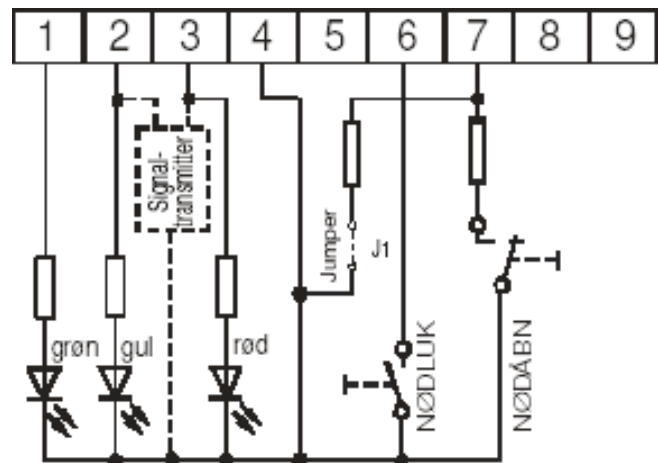

Betjeningsvejledning:

Åbn ved alarm:

Knus glasset og aktivér den røde knap

NB: Ved test åbnes låget og den røde knap aktiveres

Luk og alarmkviktering:

Åbn låget - aktivér den sorte resetknap og alarm kvitteres og røglemme lukker