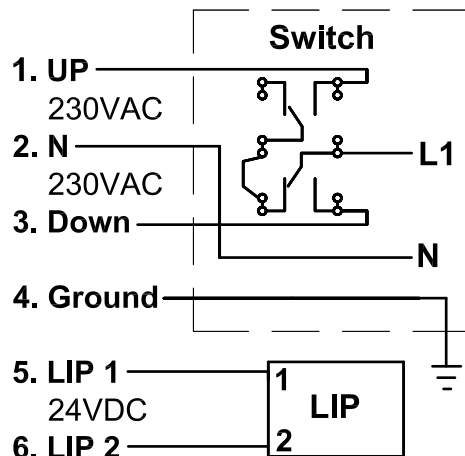

230V LIP-forsyning

Beskrivelse

Denne 230V LIP-forsyning er beregnet til installationer udelukkende til komfort-ventilation/adgangsveje.

Forsyningsenheden består af en strømforsyning og et retningsrelæ, samt en klemmerække for montering af forsyningsledningerne 230V og 24V DC til LIP.

Enheden forsynes med 230V gennem et Actulux komforttryk (varenr. 111753 el. 111758) iht. nedenstående diagram.

Tilslutning

Ø1 Op - Ø2 N. - Ø3 Ned - Ø4 Jord - Ø5 LIP Ø1 - Ø6 LIP Ø2.

Tekniske data

Forsyning	: 190 - 250V AC
Udgang	: 24V DC med polvending
Størrelse (BxHxD)	: 180 x 110 x 60 mm
Farve	: Grå
Tæthedsgrad	: IP66
Mærkning	: CE
Varenr.	: 121440